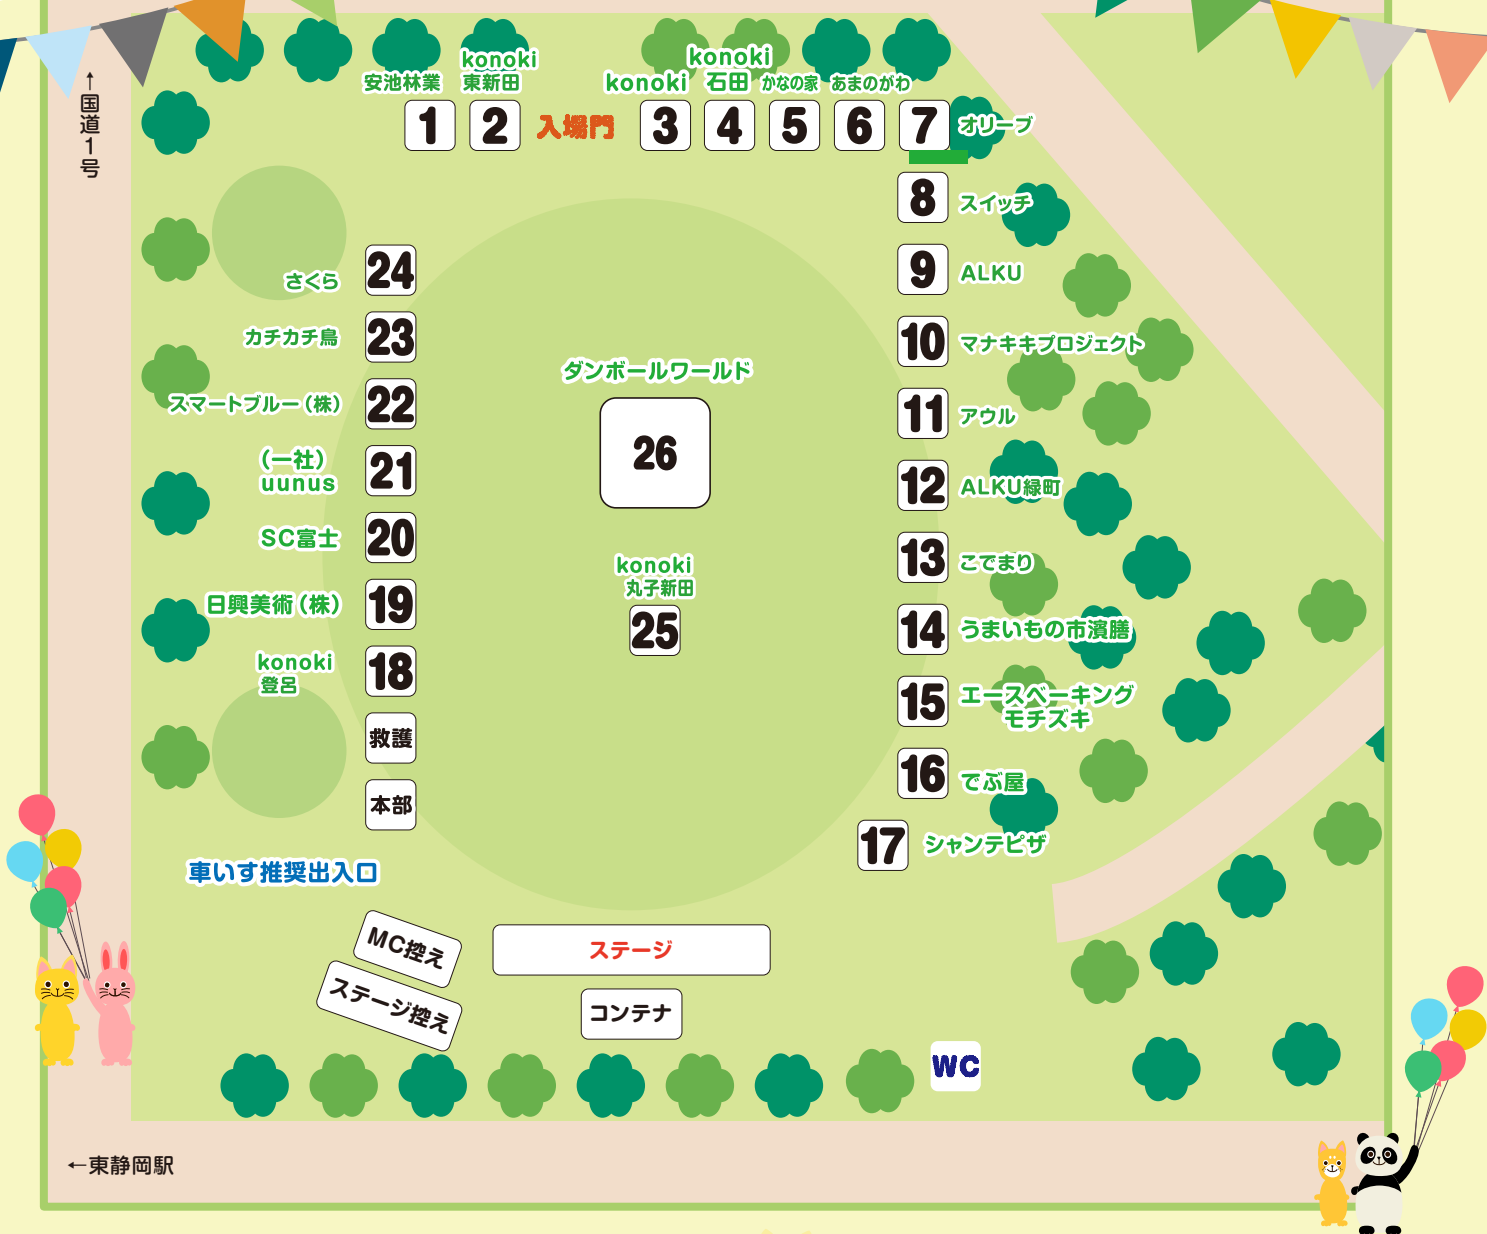

※感染対策にご協力ください。
 ※ご来場の際は、なるべく公共交通機関をご利用ください。
 ※近隣の駐車場が満車の場合は、グランシップの駐車場をご利用ください。

協賛:スマートブルー(株)・日興美術(株)
 協力:イハラ紙器(株)・(株)エスパルス・ベルテックス静岡
 駿河総合高等学校ボランティア・SHIZUOKA OH プロダクション
 主催:(株)アレミティ・(株)ライフプラス・(株)smile seed

アラスフェス2023 ステージスケジュール

10:00~ Openingセレモニー ステージMC 門田由子	11:15~ 常葉大学フラメンコ部 常葉大学フラメンコ部 (常葉大学フラメンコ部です。私たちの情熱的なステージをぜひご覧ください！)	12:55~ エスリリス ダンススクール 笑顔で楽しくダンスを踊っている人、私達と一緒に楽しんでみましょう。
10:10~ アラスフェス 公民館楽 みんなの前で演奏するのは、ちょとドキドキしますが頑張ります。是非聞いてください。	11:40~ かきちゃんどらんど コロコロに弾き語り、みなさんの笑顔が大好きな女性陣のダンスパフォーマンスが盛りだくさんです。是非観覧していただきましょう。	13:20~ Dance Club CuddlyXX 笑顔から伝わる楽しさ、いかに楽しく踊るかを伝えています。是非観覧していただきましょう。
10:35~ アラスフェス 吹奏楽 観覧の前で練習のことも経験して、皆さんの笑顔が大好きです。是非観覧していただきましょう。	12:05~ Orange Leaf 「歌で貴方の思い出を伝えるプロジェクト」6月に開催した「歌のクルーズ」ぜひ観覧してください。	14:00~ 観覧の前で練習のことも経験して、皆さんの笑顔が大好きです。是非観覧していただきましょう。
10:50~ アラスフェス フラメンコダンス 観覧の前で練習のことも経験して、皆さんの笑顔が大好きです。是非観覧していただきましょう。	12:30~ GOLD ROWDIES 観覧の前で練習のことも経験して、皆さんの笑顔が大好きです。是非観覧していただきましょう。	14:50~ エンディング抽選会 観覧の前で練習のことも経験して、皆さんの笑顔が大好きです。是非観覧していただきましょう。
15:00 閉会		

会場MAP

たいけんしてみよう!

- 1 安池林業 (ココロレール)
- 20 SC富士 (科学実験センテグリティ)
- 23 カチカチ鳥 (海を守れ大作戦)
- 25 konoki丸子新田 (ゴミ分別ブース)
- 26 イハラ紙器(株) (ダンボールワールド)

あそぼう!

- 2 konoki東新田 (魚かな?お菓子い魚釣り)
- 3 konoki (お楽しみすくい・輪投げ)

作ってみよう!

- 4 konoki石田 (宇宙で1枚のオリジナルポストカードをつくろう!)
- 21 (一社) uunus (エコバッグ)
- 24 さくら (かわいい芝坊やをつくってみよう!)

マイバッグ・レジャーシートをお持ちください。